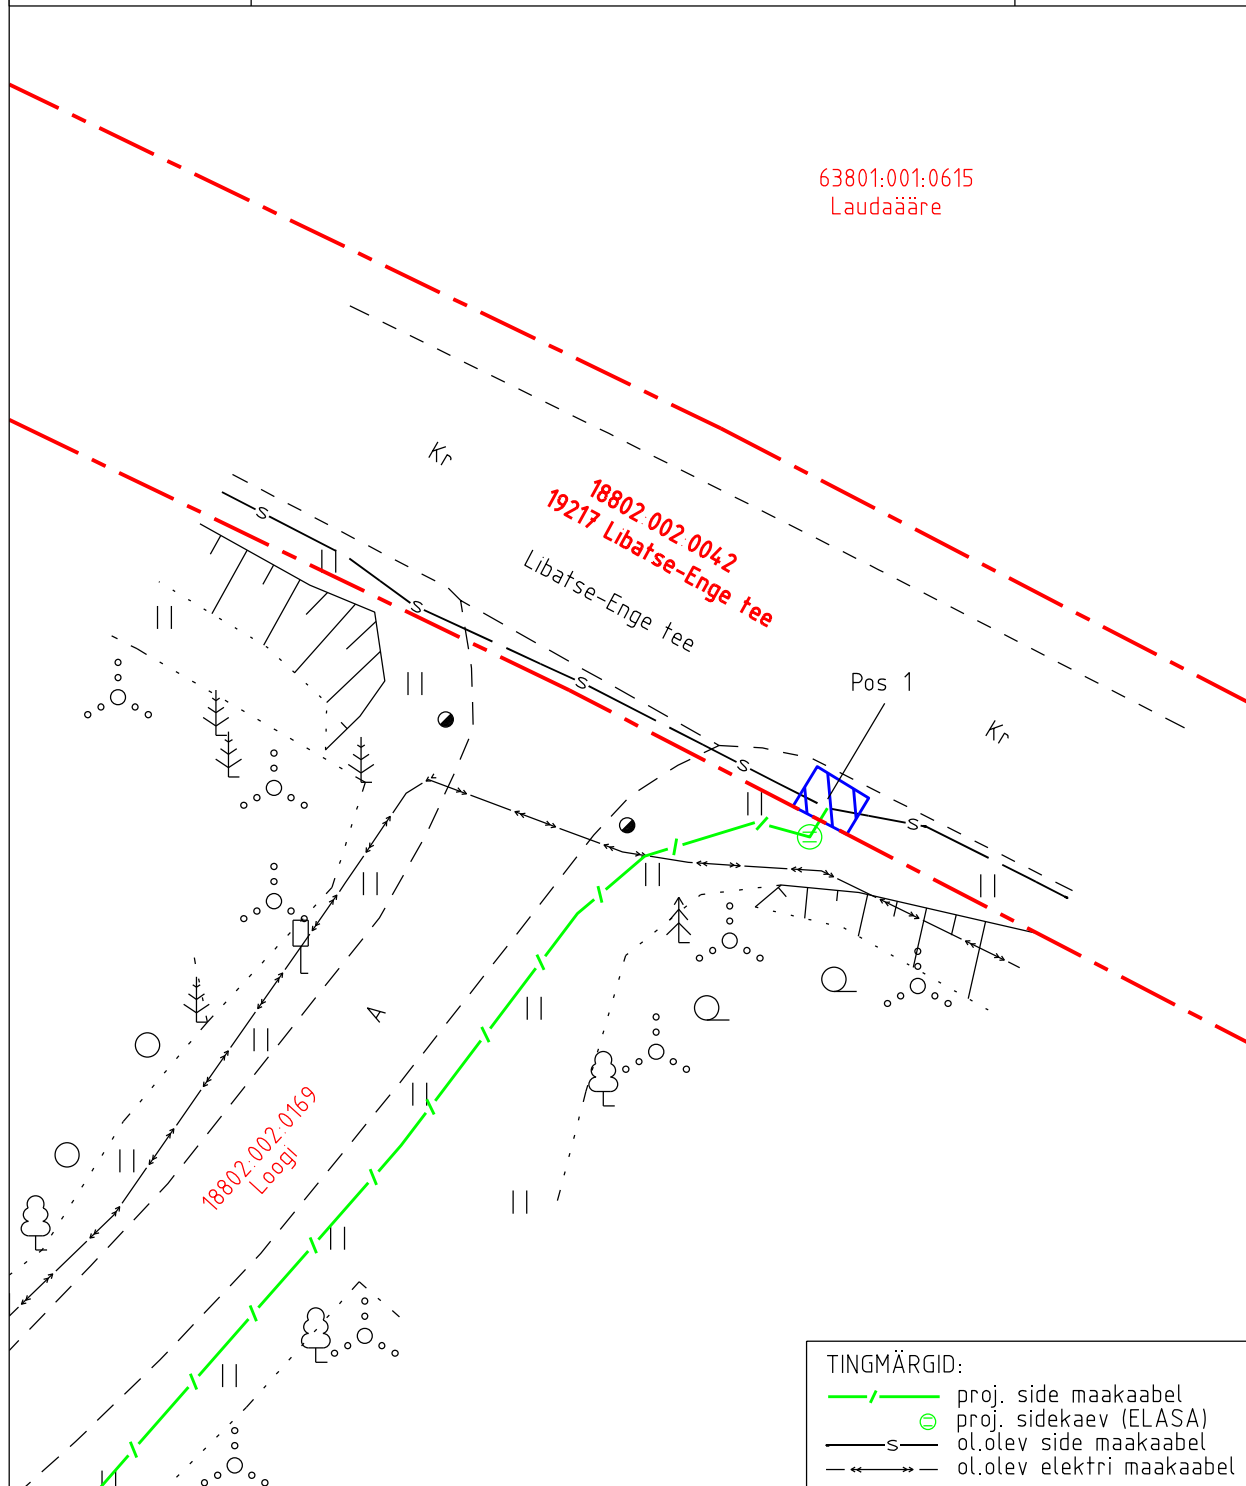

Isikliku kasutusõiguse ala plaan

Kinnistu nimi: 19217 Libatse-Enge tee (KV7080)

Katastritunnus: 18802:002:0042

Asukoht: Enge küla, Põhja-Pärnumaa vald, Pärnu maakond

Kirjanurk OÜ töö nr 8730P

Põhja-Pärnumaa vald Enge küla Loogi Telia sideühendus

IKÕ ala pos nr	Asukoht riigitee 19217 suhtes (lõigu algus ja lõpp km)	Ala pindala (m ²)
1	kulgemine 4,26 km'l	3

TINGMÄRGID:

	proj. side maakaabel
	proj. sidekaev (ELASA)
	ol.olev side maakaabel
	ol.olev elektri maakaabel

- Isikliku kasutusõiguse ala pindala kokku ligikaudu 3 m²
- Koormatava katastriüksuse piir
- Katastriüksuste piirid

Plaan 1-1
M 1:250

Koostaja:
OÜ Kirjanurk